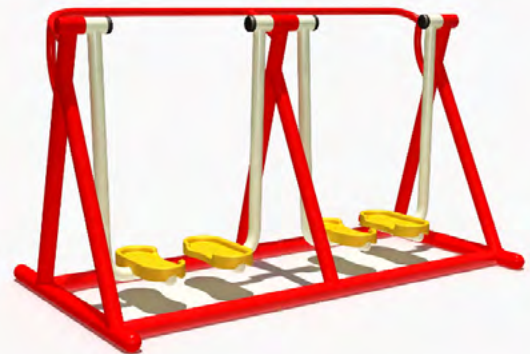

CATALOGO PARKMASTER  
**APARATOS DOBLES**

PRESS DE ESPALDA DOBLE

PRESS DE PECHO DOBLE

BARRAS PARALELAS

PRESS DE PIERNA DOBLE

TIWIST DE CINTURA TRIPLE

TABLA ABDOMINALES DOBLE

SURFEADORA DOBLE

TWIST DE CINTURA DOBLE

CAMINADORA FLOTANTE DOBLE

CAMINADORA FLOTANTE TRIPLE

CAMINADORA FLOTANTE TRIPLE  
FIJA

CAMINADORA FLOTANTE DOBLE FIJA

CAMINADORA ELÍPTICA DOBLE FIJA

POTRO DOBLE FIJO

POTRO MAS CAMINADORA  
HORIZONTAL FIJA